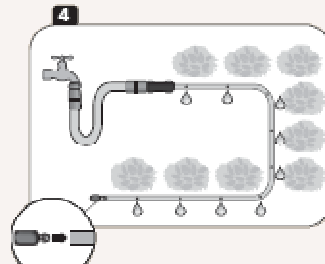

ELGO
SAVING WATER SINCE 1906

Bewässerungs Kits für Küchengärten

Wassersparen war nie so einfach...

KITCHEN
GARDEN

DP30+

30m Tropfrohr+

- Direkt an den Gartenschlauch anstecken
- 2 Minuten Installation
- Kein Werkzeug erforderlich
- Mehr Präzision als poröses Rohr
- Schöner im Garten
- Mit Druckausgleicher und Filter
- 30m Länge – Tropfer alle 0.5m

ELGO
SAVING WATER SINCE 1906

Bewässerungs Kits für Küchengärten

Wassersparen war nie so einfach...

KITCHEN
GARDEN

DP15+

15m Tropfrohr+

- Rolle auf Karton
- 2 Minuten Installation
- Kein Werkzeug nötig
- Mehr Präzision als poröses Rohr
- Schöner im Garten
- Mit Druckausgleicher und Filter
- 15m Länge – Tropfer alle 0.5m

ELGO
SAVING WATER SINCE 1906

Bewässerungs Kits für Küchengärten

Wassersparen war nie so einfach...

KITCHEN
GARDEN

PD25+

Blumenkasten Tropfer+ (25 Tropfer)

- Einfach Rohr schneiden und Tropfer einstecken
- Präzisionsbewässerung für Blumentöpfe und Blumenkästen
- Mit Druckausgleicher und Filter

ELGO
SAVING WATER SINCE 1906

Bewässerungs Kits für Küchengärten

Wassersparen war nie so einfach...

KITCHEN
GARDEN

SD50+

Strauch Tropfer+

- Einfach Tropfer in das Rohr einstecken
- Präzisionsbewässerung für Sträucher und Bäume