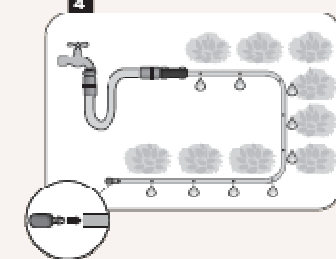

ELGO
SAVING WATER SINCE 1906

Bewässerungs Kits für Küchengärten

Wassersparen war nie so einfach...

KITCHEN
GARDEN

TB3+

Mikro Baum-Bubbler+

- Direkt an den Gartenschlauch anstecken
- 2 Minuten Installation
- Kein Werkzeug erforderlich
- Ideale Bewässerung für Bäume
- Bewässert 3 Bäume

ELGO
SAVING WATER SINCE 1906

Bewässerungs Kits für Küchengärten

Wassersparen war nie so einfach...

KITCHEN
GARDEN

DP30+

30m Tropfrohr+

- Direkt an den Gartenschlauch anstecken
- 2 Minuten Installation
- Kein Werkzeug erforderlich
- Mehr Präzision als poröses Rohr
- Schöner im Garten
- Mit Druckausgleicher und Filter
- 30m Länge – Tropfer alle 0.5m

ELGO
SAVING WATER SINCE 1906

Bewässerungs Kits für Küchengärten

Wassersparen war nie so einfach...

KITCHEN
GARDEN

DP15+

15m Tropfrohr+

- Rolle auf Karton
- 2 Minuten Installation
- Kein Werkzeug nötig
- Mehr Präzision als poröses Rohr
- Schöner im Garten
- Mit Druckausgleicher und Filter
- 15m Länge – Tropfer alle 0.5m

ELGO
SAVING WATER SINCE 1906

Bewässerungs Kits für Küchengärten

Wassersparen war nie so einfach...

KITCHEN
GARDEN

PD25+

Blumenkasten Tropfer+ (25 Tropfer)

- Einfach Rohr schneiden und Tropfer einstecken
- Präzisionsbewässerung für Blumentöpfe und Blumenkästen
- Mit Druckausgleicher und Filter