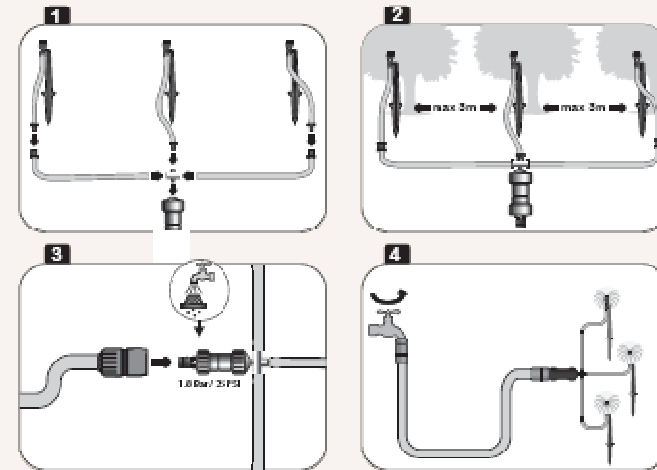

Bewässerungs Kits für Küchengärten

Wassersparen war nie so einfach...

KITCHEN
GARDEN

MS3+

Mikro Sprüher+

- Direkt an den Gartenschlauch anstecken
- 2 Minuten Installation
- Kein Werkzeug erforderlich
- Sanfte Sprüh-Bewässerung
- Option für Halbkreis Düsen
- Bis zu 50m² Deckung

ELGO
SAVING WATER SINCE 1906

Bewässerungs Kits für Küchengärten

Wassersparen war nie so einfach...

KITCHEN
GARDEN

TB3+

Mikro Baum-Bubbler+

- Direkt an den Gartenschlauch anstecken
- 2 Minuten Installation
- Kein Werkzeug erforderlich
- Ideale Bewässerung für Bäume
- Bewässert 3 Bäume

ELGO
SAVING WATER SINCE 1906

Bewässerungs Kits für Küchengärten

Wassersparen war nie so einfach...

KITCHEN
GARDEN

DP30+

30m Tropfrohr+

- Direkt an den Gartenschlauch anstecken
- 2 Minuten Installation
- Kein Werkzeug erforderlich
- Mehr Präzision als poröses Rohr
- Schöner im Garten
- Mit Druckausgleicher und Filter
- 30m Länge – Tropfer alle 0.5m

ELGO
SAVING WATER SINCE 1906

Bewässerungs Kits für Küchengärten

Wassersparen war nie so einfach...

KITCHEN
GARDEN

DP15+

15m Tropfrohr+

- Rolle auf Karton
- 2 Minuten Installation
- Kein Werkzeug nötig
- Mehr Präzision als poröses Rohr
- Schöner im Garten
- Mit Druckausgleicher und Filter
- 15m Länge – Tropfer alle 0.5m