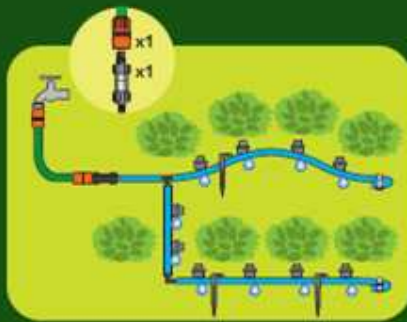

ELGO
SAVING WATER SINCE 1906

Bewässerungs Kits für Küchengärten

Wassersparen war nie so einfach...

KITCHEN
GARDEN

PD25+

Blumenkasten Tropfer+ (25 Tropfer)

- Einfach Rohr schneiden und Tropfer einstecken
- Präzisionsbewässerung für Blumentöpfe und Blumenkästen
- Mit Druckausgleicher und Filter

ELGO
SAVING WATER SINCE 1906

Bewässerungs Kits für Küchengärten

Wassersparen war nie so einfach...

KITCHEN
GARDEN

SD50+

Strauch Tropfer+

- Einfach Tropfer in das Rohr einstecken
- Präzisionsbewässerung für Sträucher und Bäume

(50 Tropfer)

Drip'N Roll

Tragbares Tropfsystem für Küchengärten

KITCHEN
GARDEN

Komplette Bewässerungsanlage in einem Produkt

- **Wassersparende Tropfrohre auf multi-fach Rolle**
- **Gebrauchsfertiges System**
- **Effiziente Bewässerung in niedrigem Druck (Regentonne)**

ELGO
SAVING WATER SINCE 1906

Drip'N Roll

Tragbares Tropfsystem für Küchengärten

KITCHEN
GARDEN

Produkt Spezifikationen

Anschluss an Standard Garten-Ventil

Enthält 100 Tropfer (50 Tropfer in jedem Rohr)

Zwei Tropflinien, je 10m lang