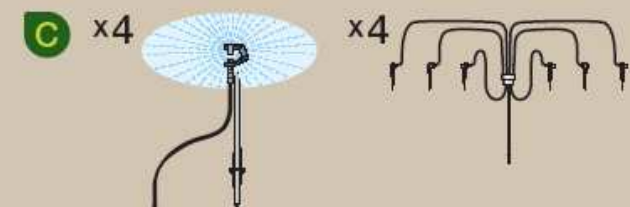

	Produkt	Preis - Euro
	Tropfrohr 25m	20
	Anschluss für Hauptrohr	2
	Schnellanschluss für Hauptrohr	0.5
	Druckausgleicher	4
	Hauptrohr 16mm 2.5m	1.5
	T Verbinder 8stk	12
	Endstück 9stk	4.5
	Plastikgewebte Decke 7.2m ²	3.6
	Metallspeife 10stk	2

Unkrautfreie Pflanzendecke 3m x 2.4m

Kein Installieren – nur Anstecken !

ELGO
SAVING WATER SINCE 1906

MGS

Bewässerung für Gewächshäuser

Zwei Lösungen in einem Produkt

- 24 Druckkompensierte Tropfer (2 Liter/St) für optimale Bewässerung
- 4 Nebel-Sprüher für optimale Befeuchtung