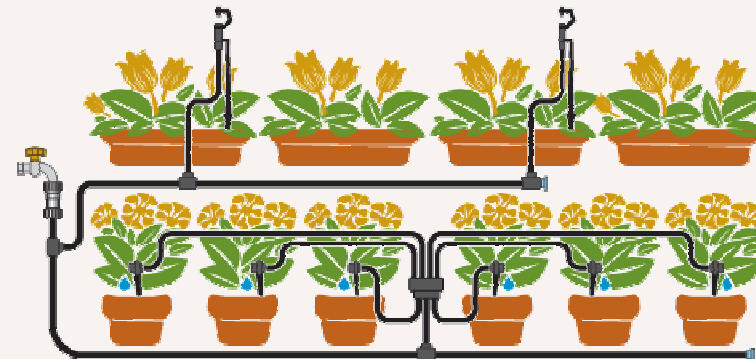

**Schritt 3: Stoff aufschneiden,
Samen oder Setzlinge pflanzen**

**Schritt 4: Ventil aufdrehen
und bewässern**

Unkrautfreie Pflanzendecke im Vergleich zu Konventioneller Bewässerung

KITCHEN GARDEN

Konventionelles Tropfsystem 7.2m²:
Ohne Installieren = **€50.10**

	Produkt	Preis - Euro
	Tropfrohr 25m	20
	Anschluss für Hauptrohr	2
	Schnellanschluss für Hauptrohr	0.5
	Druckausgleicher	4
	Hauptrohr 16mm 2.5m	1.5
	T Verbinder 8stk	12
	Endstück 9stk	4.5
	Plastikgewebte Decke 7.2m ²	3.6
	Metallspeife 10stk	2

Unkrautfreie Pflanzendecke 3m x 2.4m

Kein Installieren – nur Anstecken !

ELGO
SAVING WATER SINCE 1906

MGS

Bewässerung für Gewächshäuser

Zwei Lösungen in einem Produkt

- 24 Druckkompensierte Tropfer (2 Liter/St) für optimale Bewässerung
- 4 Nebel-Sprüher für optimale Befeuchtung

ELGO
SAVING WATER SINCE 1906

Küchengarten Planogramm (Europa) - Sample

KITCHEN
GARDEN

ELGO
SAVING WATER SINCE 1906