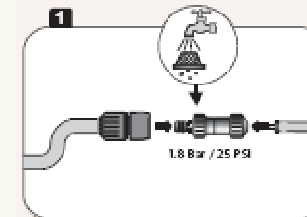

ELGO
SAVING WATER SINCE 1906

Bewässerungs Kits für Küchengärten

Wassersparen war nie so einfach...

KITCHEN
GARDEN

DP30+

30m Tropfrohr+

- Direkt an den Gartenschlauch anstecken
- 2 Minuten Installation
- Kein Werkzeug erforderlich
- Mehr Präzision als poröses Rohr
- Schöner im Garten
- Mit Druckausgleicher und Filter
- 30m Länge – Tropfer alle 0.5m

ELGO
SAVING WATER SINCE 1906

Bewässerungs Kits für Küchengärten

Wassersparen war nie so einfach...

KITCHEN
GARDEN

DP15+

15m Tropfrohr+

- Rolle auf Karton
- 2 Minuten Installation
- Kein Werkzeug nötig
- Mehr Präzision als poröses Rohr
- Schöner im Garten
- Mit Druckausgleicher und Filter
- 15m Länge – Tropfer alle 0.5m

ELGO
SAVING WATER SINCE 1906

Bewässerungs Kits für Küchengärten

Wassersparen war nie so einfach...

KITCHEN
GARDEN

PD25+

Blumenkasten Tropfer+ (25 Tropfer)

- Einfach Rohr schneiden und Tropfer einstecken
- Präzisionsbewässerung für Blumentöpfe und Blumenkästen
- Mit Druckausgleicher und Filter