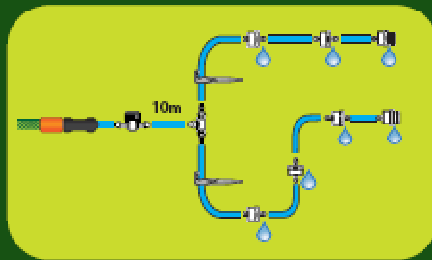

ELGO
SAVING WATER SINCE 1906

Bewässerungs Kits für Küchengärten

Wassersparen war nie so einfach...

KITCHEN
GARDEN

DP30+

30m Tropfrohr+

- Direkt an den Gartenschlauch anstecken
- 2 Minuten Installation
- Kein Werkzeug erforderlich
- Mehr Präzision als poröses Rohr
- Schöner im Garten
- Mit Druckausgleicher und Filter
- 30m Länge – Tropfer alle 0.5m

ELGO
SAVING WATER SINCE 1906

Bewässerungs Kits für Küchengärten

Wassersparen war nie so einfach...

KITCHEN
GARDEN

DP15+

15m Tropfrohr+

- Rolle auf Karton
- 2 Minuten Installation
- Kein Werkzeug nötig
- Mehr Präzision als poröses Rohr
- Schöner im Garten
- Mit Druckausgleicher und Filter
- 15m Länge – Tropfer alle 0.5m

ELGO
SAVING WATER SINCE 1906

Bewässerungs Kits für Küchengärten

Wassersparen war nie so einfach...

KITCHEN
GARDEN

PD25+

Blumenkasten Tropfer+ (25 Tropfer)

- Einfach Rohr schneiden und Tropfer einstecken
- Präzisionsbewässerung für Blumentöpfe und Blumenkästen
- Mit Druckausgleicher und Filter

ELGO
SAVING WATER SINCE 1906

Bewässerungs Kits für Küchengärten

Wassersparen war nie so einfach...

KITCHEN
GARDEN

SD50+

Strauch Tropfer+

- Einfach Tropfer in das Rohr einstecken
- Präzisionsbewässerung für Sträucher und Bäume