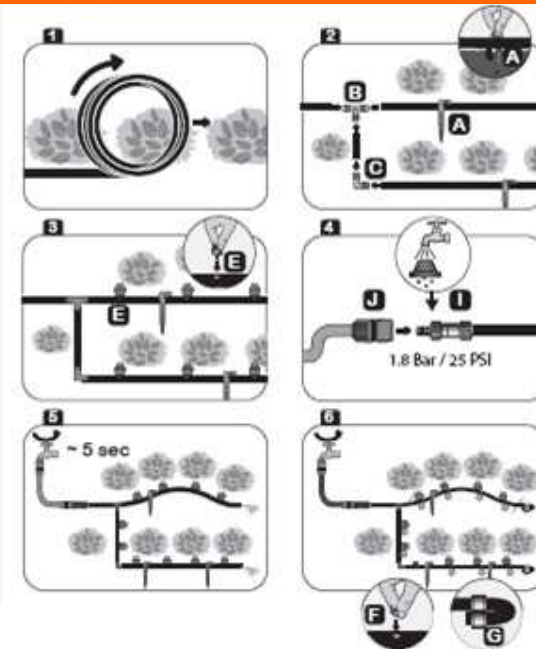

(50 Tropfer)