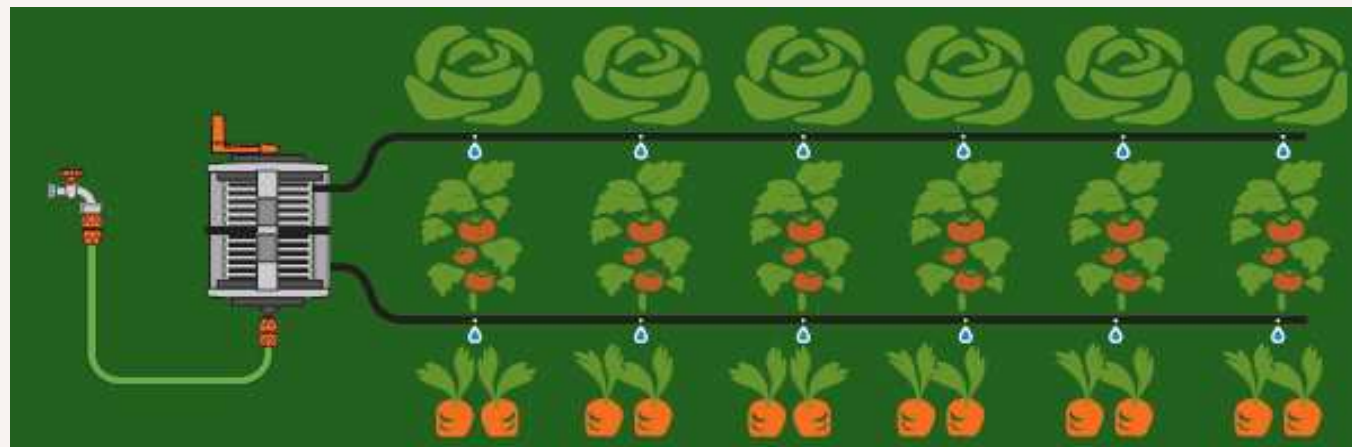

(50 Tropfer)

Drip'N Roll

Tragbares Tropfsystem für Küchengärten

KITCHEN
GARDEN

Komplette Bewässerungsanlage in einem Produkt

- **Wassersparende Tropfrohre auf multi-fach Rolle**
- **Gebrauchsfertiges System**
- **Effiziente Bewässerung in niedrigem Druck (Regentonne)**

ELGO
SAVING WATER SINCE 1906

Drip'N Roll

Tragbares Tropfsystem für Küchengärten

KITCHEN
GARDEN

Produkt Spezifikationen

Anschluss an Standard Garten-Ventil

Enthält 100 Tropfer (50 Tropfer in jedem Rohr)

Zwei Tropflinien, je 10m lang

Tropfer Entladung von 0,5 gph in 25 psi

ELGO
SAVING WATER SINCE 1906

Drip'N Roll

Tragbares Tropfsystem für Küchengärten

KITCHEN
GARDEN

Gebrauchsanweisung

- Anstecken und Spielen
- In wenigen Minuten zu installieren und zwischen verschiedenen Gebieten zu transportieren
- Leichte Lagerung zwischen Gebrauch
- Kann während des Urlaubs automatisch betrieben werden

ELGO
SAVING WATER SINCE 1906

WGB3240

Unkrautfreie Pflanzendecke

KITCHEN
GARDEN

Bewässerung und Unkrautkontrolle in einem Produkt

- **Wassersparend – jede Pflanze erhält die optimale Wassermenge**
- **Spart bis zu 70% an Wasser**
- **Blockiert Unkraut ohne Chemikalien !**