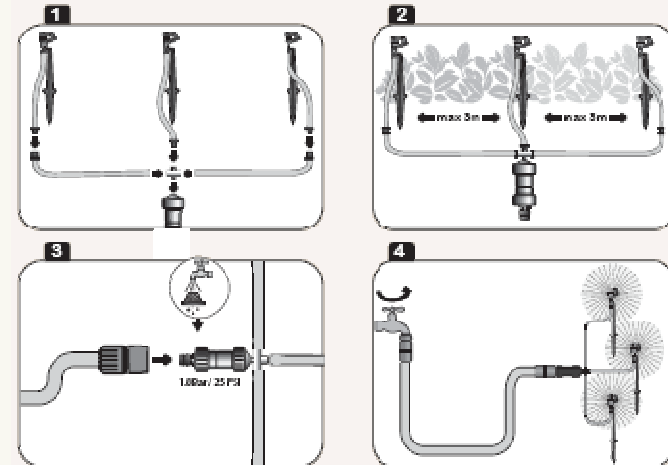

Spart Zeit / Aufwand:

- Werkzeuglose Installation innerhalb von Minuten
- Einfach die Rohre legen, die "Snap-on"-Anschlüsse einstecken und das System ist betriebsbereit

Bewässert automatisch:

- Sorgt für unbeschwerte Gartenarbeit und ruhigen Urlaub
- Hinzufügen eines Wasser-Timers zu jedem Kit versichert automatische Bewässerung
- Sie können ohne Sorgen Ihr Hause verlassen

Bewässerungs Kits für Küchengärten

Wassersparen war nie so einfach...

KITCHEN
GARDEN

MS3+

Mikro Sprüher+

- Direkt an den Gartenschlauch anstecken
- 2 Minuten Installation
- Kein Werkzeug erforderlich
- Sanfte Sprüh-Bewässerung
- Option für Halbkreis Düsen
- Bis zu 50m² Deckung

ELGO
SAVING WATER SINCE 1906

Bewässerungs Kits für Küchengärten

Wassersparen war nie so einfach...

KITCHEN
GARDEN

TB3+

Mikro Baum-Bubbler+

- Direkt an den Gartenschlauch anstecken
- 2 Minuten Installation
- Kein Werkzeug erforderlich
- Ideale Bewässerung für Bäume
- Bewässert 3 Bäume

ELGO
SAVING WATER SINCE 1906

Bewässerungs Kits für Küchengärten

Wassersparen war nie so einfach...

KITCHEN
GARDEN

DP30+

30m Tropfrohr+

- Direkt an den Gartenschlauch anstecken
- 2 Minuten Installation
- Kein Werkzeug erforderlich
- Mehr Präzision als poröses Rohr
- Schöner im Garten
- Mit Druckausgleicher und Filter
- 30m Länge – Tropfer alle 0.5m