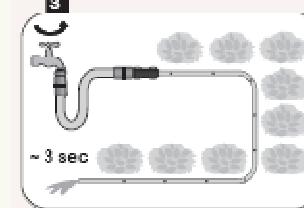

ELGO
SAVING WATER SINCE 1906

Bewässerungs Kits für Küchengärten

Wassersparen war nie so einfach...

KITCHEN
GARDEN

TB3+

Mikro Baum-Bubbler+

- Direkt an den Gartenschlauch anstecken
- 2 Minuten Installation
- Kein Werkzeug erforderlich
- Ideale Bewässerung für Bäume
- Bewässert 3 Bäume

ELGO
SAVING WATER SINCE 1906

Bewässerungs Kits für Küchengärten

Wassersparen war nie so einfach...

KITCHEN
GARDEN

DP30+

30m Tropfrohr+

- Direkt an den Gartenschlauch anstecken
- 2 Minuten Installation
- Kein Werkzeug erforderlich
- Mehr Präzision als poröses Rohr
- Schöner im Garten
- Mit Druckausgleicher und Filter
- 30m Länge – Tropfer alle 0.5m

ELGO
SAVING WATER SINCE 1906

Bewässerungs Kits für Küchengärten

Wassersparen war nie so einfach...

KITCHEN
GARDEN

DP15+

15m Tropfrohr+

- Rolle auf Karton
- 2 Minuten Installation
- Kein Werkzeug nötig
- Mehr Präzision als poröses Rohr
- Schöner im Garten
- Mit Druckausgleicher und Filter
- 15m Länge – Tropfer alle 0.5m