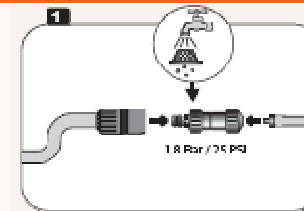

ELGO
SAVING WATER SINCE 1906

Bewässerungs Kits für Küchengärten

Wassersparen war nie so einfach...

KITCHEN
GARDEN

TB3+

Mikro Baum-Bubbler+

- Direkt an den Gartenschlauch anstecken
- 2 Minuten Installation
- Kein Werkzeug erforderlich
- Ideale Bewässerung für Bäume
- Bewässert 3 Bäume

ELGO
SAVING WATER SINCE 1906

Bewässerungs Kits für Küchengärten

Wassersparen war nie so einfach...

KITCHEN
GARDEN

DP30+

30m Tropfrohr+

- Direkt an den Gartenschlauch anstecken
- 2 Minuten Installation
- Kein Werkzeug erforderlich
- Mehr Präzision als poröses Rohr
- Schöner im Garten
- Mit Druckausgleicher und Filter
- 30m Länge – Tropfer alle 0.5m

ELGO
SAVING WATER SINCE 1906

Bewässerungs Kits für Küchengärten

Wassersparen war nie so einfach...

KITCHEN
GARDEN

DP15+

15m Tropfrohr+

- Rolle auf Karton
- 2 Minuten Installation
- Kein Werkzeug nötig
- Mehr Präzision als poröses Rohr
- Schöner im Garten
- Mit Druckausgleicher und Filter
- 15m Länge – Tropfer alle 0.5m