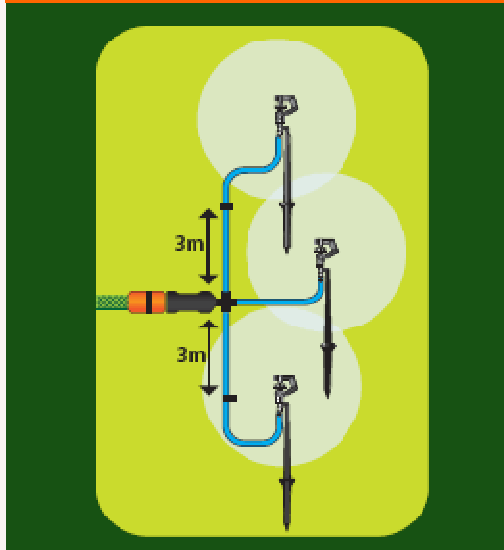

Gesunde Pflanzen:

- Konzipiert für Precise Bewässerung direkt an die Wurzel-Zone
- Der langsame Wasserfluss hält Wurzeln feuchter, aber nicht übersättigt
- Pflanzen erhalten die richtige Luft/Wasser-Balance

Spart Zeit / Aufwand:

- Werkzeuglose Installation innerhalb von Minuten
- Einfach die Rohre legen, die "Snap-on"-Anschlüsse einstecken und das System ist betriebsbereit

Bewässert automatisch:

- Sorgt für unbeschwerte Gartenarbeit und ruhigen Urlaub
- Hinzufügen eines Wasser-Timers zu jedem Kit versichert automatische Bewässerung
- Sie können ohne Sorgen Ihr Hause verlassen

Bewässerungs Kits für Küchengärten

Wassersparen war nie so einfach...

KITCHEN
GARDEN

MS3+

Mikro Sprüher+

- Direkt an den Gartenschlauch anstecken
- 2 Minuten Installation
- Kein Werkzeug erforderlich
- Sanfte Sprüh-Bewässerung
- Option für Halbkreis Düsen
- Bis zu 50m² Deckung

ELGO
SAVING WATER SINCE 1906

Bewässerungs Kits für Küchengärten

Wassersparen war nie so einfach...

KITCHEN
GARDEN

TB3+

Mikro Baum-Bubbler+

- Direkt an den Gartenschlauch anstecken
- 2 Minuten Installation
- Kein Werkzeug erforderlich
- Ideale Bewässerung für Bäume
- Bewässert 3 Bäume