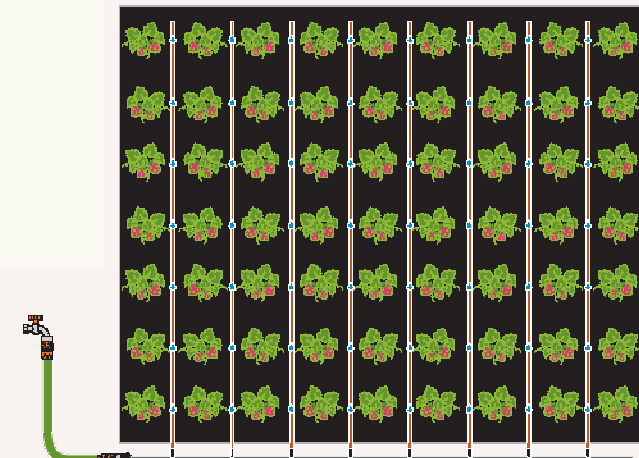

WGB3240

Unkrautfreie Pflanzendecke

KITCHEN
GARDEN

Produkt Spezifikationen

Anschluss an Standard Garten-Ventil

Decken Dimension 2.4m x 3m
(weitere Grössen sind erhältlich)

24m Tropfrohr mit Tropfern in
30cm Abstand

Die Decke garantiert unkrautfreies
Pflanzenwachstum

ELGO
SAVING WATER SINCE 1906