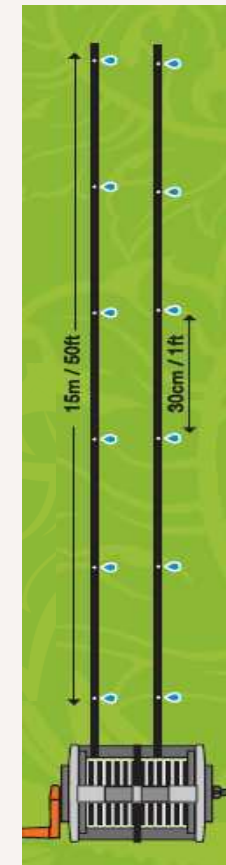

Drip'N Roll

Tragbares Tropfsystem für Küchengärten

KITCHEN
GARDEN

Produkt Spezifikationen

Anschluss an Standard Garten-Ventil

Enthält 100 Tropfer (50 Tropfer in jedem Rohr)

Zwei Tropflinien, je 10m lang

Tropfer Entladung von 0,5 gph in 25 psi

ELGO
SAVING WATER SINCE 1906