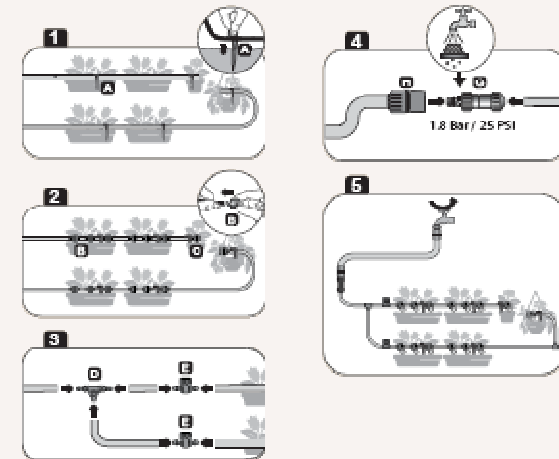

ELGO
SAVING WATER SINCE 1906

Bewässerungs Kits für Küchengärten

Wassersparen war nie so einfach...

KITCHEN
GARDEN

DP30+

30m Tropfrohr+

- Direkt an den Gartenschlauch anstecken
- 2 Minuten Installation
- Kein Werkzeug erforderlich
- Mehr Präzision als poröses Rohr
- Schöner im Garten
- Mit Druckausgleicher und Filter
- 30m Länge – Tropfer alle 0.5m

ELGO
SAVING WATER SINCE 1906

Bewässerungs Kits für Küchengärten

Wassersparen war nie so einfach...

KITCHEN
GARDEN

DP15+

15m Tropfrohr+

- Rolle auf Karton
- 2 Minuten Installation
- Kein Werkzeug nötig
- Mehr Präzision als poröses Rohr
- Schöner im Garten
- Mit Druckausgleicher und Filter
- 15m Länge – Tropfer alle 0.5m

ELGO
SAVING WATER SINCE 1906

Bewässerungs Kits für Küchengärten

Wassersparen war nie so einfach...

KITCHEN
GARDEN

PD25+

Blumenkasten Tropfer+ (25 Tropfer)

- Einfach Rohr schneiden und Tropfer einstecken
- Präzisionsbewässerung für Blumentöpfe und Blumenkästen
- Mit Druckausgleicher und Filter

ELGO
SAVING WATER SINCE 1906

Bewässerungs Kits für Küchengärten

Wassersparen war nie so einfach...

KITCHEN
GARDEN

SD50+

Strauch Tropfer+

- Einfach Tropfer in das Rohr einstecken
- Präzisionsbewässerung für Sträucher und Bäume