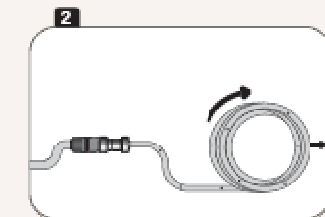

ELGO
SAVING WATER SINCE 1906

Bewässerungs Kits für Küchengärten

Wassersparen war nie so einfach...

KITCHEN
GARDEN

DP30+

30m Tropfrohr+

- Direkt an den Gartenschlauch anstecken
- 2 Minuten Installation
- Kein Werkzeug erforderlich
- Mehr Präzision als poröses Rohr
- Schöner im Garten
- Mit Druckausgleicher und Filter
- 30m Länge – Tropfer alle 0.5m

ELGO
SAVING WATER SINCE 1906

Bewässerungs Kits für Küchengärten

Wassersparen war nie so einfach...

KITCHEN
GARDEN

DP15+

15m Tropfrohr+

- Rolle auf Karton
- 2 Minuten Installation
- Kein Werkzeug nötig
- Mehr Präzision als poröses Rohr
- Schöner im Garten
- Mit Druckausgleicher und Filter
- 15m Länge – Tropfer alle 0.5m

ELGO
SAVING WATER SINCE 1906

Bewässerungs Kits für Küchengärten

Wassersparen war nie so einfach...

KITCHEN
GARDEN

PD25+

Blumenkasten Tropfer+ (25 Tropfer)

- Einfach Rohr schneiden und Tropfer einstecken
- Präzisionsbewässerung für Blumentöpfe und Blumenkästen
- Mit Druckausgleicher und Filter