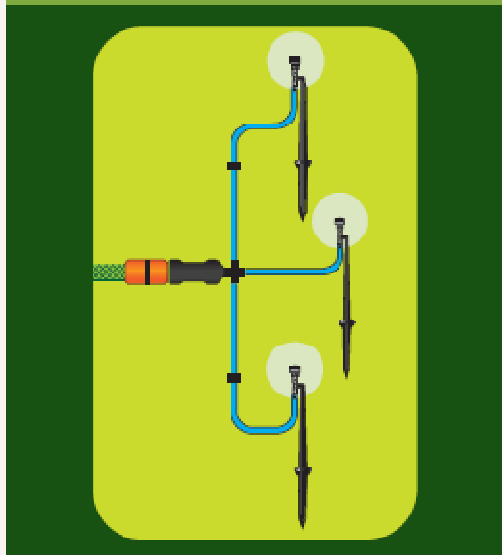

Bewässerungs Kits für Küchengärten

Wassersparen war nie so einfach...

KITCHEN
GARDEN

MS3+

Mikro Sprüher+

- Direkt an den Gartenschlauch anstecken
- 2 Minuten Installation
- Kein Werkzeug erforderlich
- Sanfte Sprüh-Bewässerung
- Option für Halbkreis Düsen
- Bis zu 50m² Deckung

ELGO
SAVING WATER SINCE 1906

Bewässerungs Kits für Küchengärten

Wassersparen war nie so einfach...

KITCHEN
GARDEN

TB3+

Mikro Baum-Bubbler+

- Direkt an den Gartenschlauch anstecken
- 2 Minuten Installation
- Kein Werkzeug erforderlich
- Ideale Bewässerung für Bäume
- Bewässert 3 Bäume

ELGO
SAVING WATER SINCE 1906

Bewässerungs Kits für Küchengärten

Wassersparen war nie so einfach...

KITCHEN
GARDEN

DP30+

30m Tropfrohr+

- Direkt an den Gartenschlauch anstecken
- 2 Minuten Installation
- Kein Werkzeug erforderlich
- Mehr Präzision als poröses Rohr
- Schöner im Garten
- Mit Druckausgleicher und Filter
- 30m Länge – Tropfer alle 0.5m

ELGO
SAVING WATER SINCE 1906

Bewässerungs Kits für Küchengärten

Wassersparen war nie so einfach...

KITCHEN
GARDEN

DP15+

15m Tropfrohr+

- Rolle auf Karton
- 2 Minuten Installation
- Kein Werkzeug nötig
- Mehr Präzision als poröses Rohr
- Schöner im Garten
- Mit Druckausgleicher und Filter
- 15m Länge – Tropfer alle 0.5m